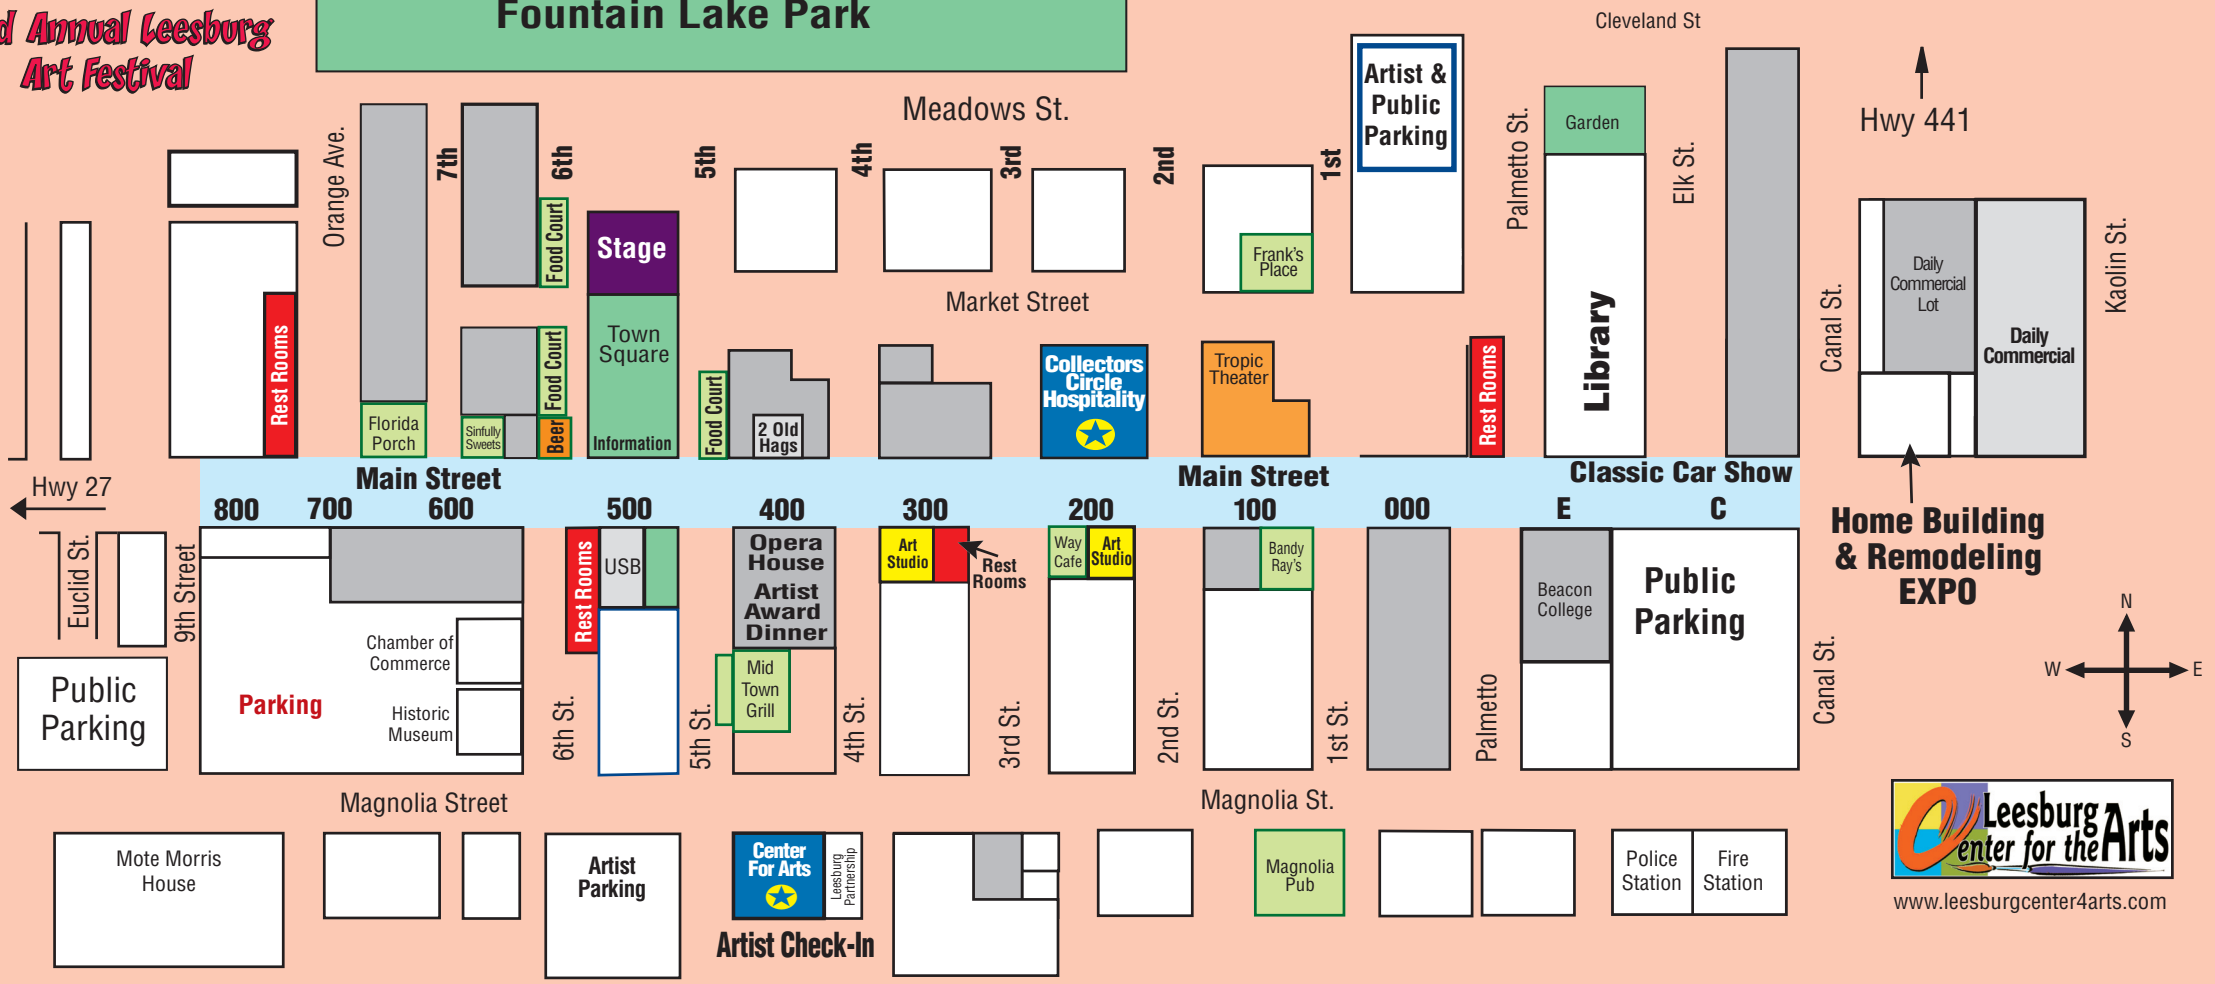

33rd Annual Leesburg Art Festival

Fountain Lake Park

Space	Name	Space	Name	Space	Name	Space	Name	Space	Name
Ceramics									
801	C James O'Keane	606	FC Sandy Beaton	610	J Lois Horne	Mixed Media			
208	C Mina Heuslein	405	FC Ron Weltmer	100Y	J Penny Despos	307	MM Linda McAdams	709	P Peggy Furlin
200Y	C Nora Thomas	815	FC Linying Wang	605	J Rick Austin	803	MM Alice Nichols	409	P Lynn Ferris
410	C Donna Batson	701	FC Nancy Piatek	403	J Barbara McLaughlin	106	MM Janice Cline	200x	P Peggy Cook
E23	C John Coburn	103	FC Larry Clarke	309	J Deborah Barnes	703	MM Parry Dolle	007	P Robert Bishop
102	C Richard Kausalik	310	FC June Tressler	112	J Jenna Hirt	E8	MM Amy Citko	E13	P Hua-Yao Tung
105	C Darryl Jackson	E14	FC Daniel Mik	206	J Martin Hausner	609	MM Joan Morro	808	P Jeff Riggan
014	C Kelly Cornell	E17	FC Scott Anderson	704	J Dione Outlaw	011	MM Laraine Astarita	400W	P Jack Thursby
E9	C Singling Lee	205	FC Glenn Mace	200W	J Cindy Hughes	E15	MM Smadar Livne	Photography/Digital Art	
Drawing, Graphics & Printmaking									
711	DGR Michael Fecca	015	FC Alan Leising	009	J Rob Weingartner	Painting			
604	DGR Larry Harrington	708	G Steven Schramek	E16	J Liz Kain	608	P Erin Pesavanto	001	PD Alison Thomas
407	DGR John Furches	601	G Kay Bowman	E3	J Nichole Collins	110	P Jinsheng Song	607	PD Robert Clibbon
201	DGR Suzanne Pelcha	202	G Robin Sapp	308	J Sharon Argabright	016	P Michael Lee	702	PD Richard Stewart
Fiber									
305	F April Bates	E1	G Ron Strickland	E21	J Javier Baron	603	P Marilyn Murphy	715	PD Margot Trombley
Fine Craft									
805	FC Jay Norman	104	G Robert Brown	602	J Lori Rosenberger	306	P Joan Tweedell	404	PD Paul Ingwalson
809	FC Gerald W. Sanders	Jewelry		408	J Amy Cauley	811	P Patricia Leddon	705	PD Mike Carley
706	FC Magali Groves	807	J Michael McLaughlin	207	J Linda Mace	406	P Karen McGinnis	005	PD Nels Johnson
Music									
813	J Serge Hung	713	J Marilyn Vaillancourt	003	J Lisa Parker	E19	P Barbara Batchelder	000C	PD Sheila Crawford
204	M Kris Lee-Scott	203	P Carol Elder Napoli	E11	J Meredith Hartsfield	E18	P Rhonda Counts	000Y	S John Kavosick